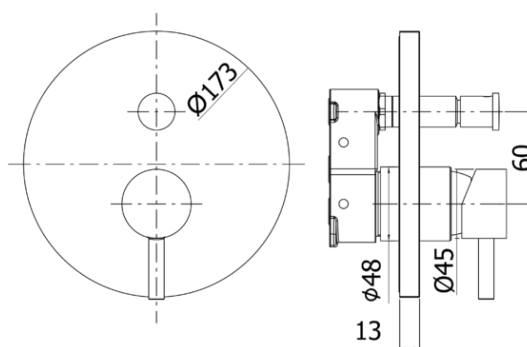

## DESCRIZIONE | DESCRIPTION

- Set esterno miscelatore incasso doccia (2 uscite) completo di:
  - corpo miscelatore
  - piastra Ø173mm e leva
- External set for concealed shower mixer (2 outlets) complete with:
  - mixer body
  - wall plate Ø173mm and lever