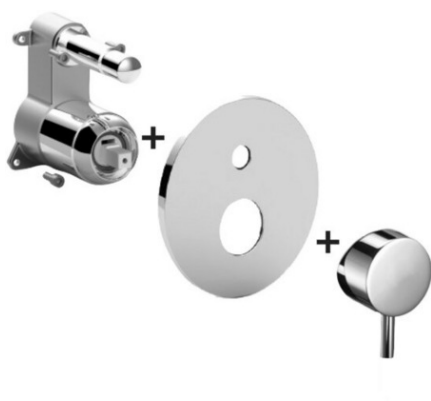

## DESCRIZIONE | DESCRIPTION

- Set esterno miscelatore incasso doccia (2 uscite) completo di:
  - corpo miscelatore
  - piastra Ø173mm e leva
- External set for concealed shower mixer (2 outlets) complete with:
  - mixer body
  - wall plate Ø173mm and lever

### LIG BOX015..

- CR - Cromo | Chrome
- BO/M - Bianco opaco con piastra acciaio inox | Matt white with stainless steel wall plate
- NO/M - Nero opaco con piastra acciaio inox | Matt black with stainless steel wall plate
- HG/M - Honey gold con piastra acciaio inox | Honey gold with stainless steel wall plate
- HGSP/M - Honey gold spazzolato con piastra acciaio inox | Brushed honey gold with stainless steel wall plate
- ST/M - Steel looking con piastra acciaio inox | Steel looking with stainless steel wall plate